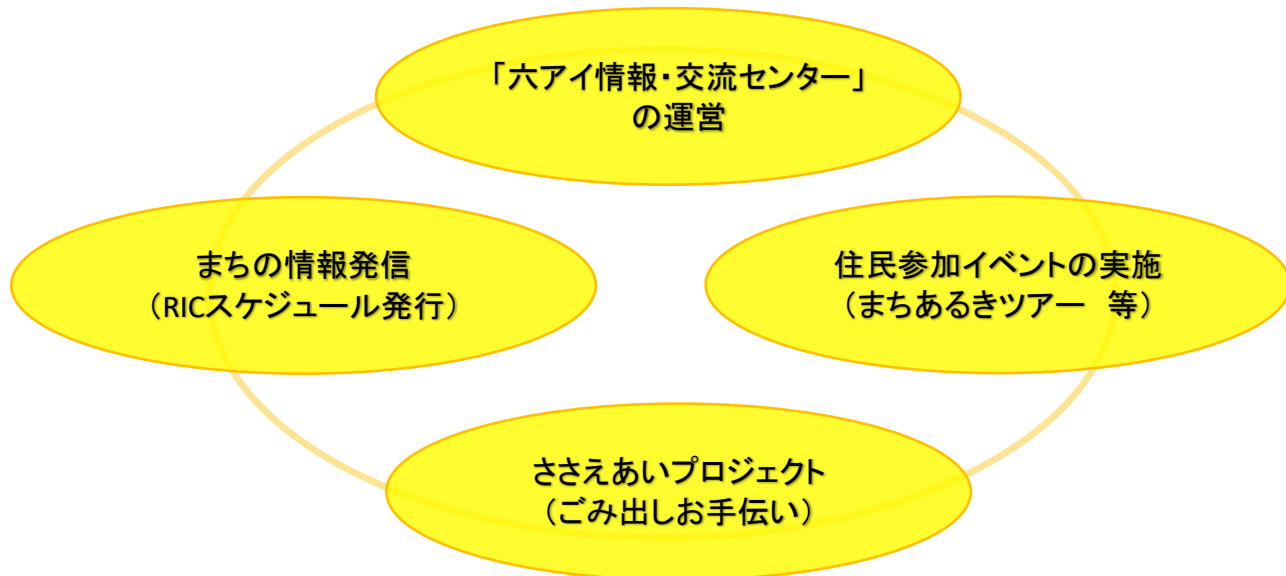

### まちかどネットの活動内容

私たちまちかどネットは六甲アイランドの14団体が協力して、わがまち六甲アイランドの課題解決のために、神戸市とパートナーシップ協定(PS協定)を締結してできた団体です。2016年にPS協定が終了し、現在の活動の大きな柱は、以下の4つです。

### 六アイ情報・交流センターをどんどん活用してください！

アイランドセンター駅の下にある「六アイ情報・交流センターmachi e」をご存知でしょうか？六甲アイランドには多くの地域団体があり、多様な活動をしています。ここには各団体の紹介や六甲アイランドのイベント情報、お稽古情報、ボランティア情報など、多くの情報があります。地域デビュー、仲間づくりに、ぜひ、お役立てください。

RICパーベキュー広場の予約も受付けています。今年の予約は3月から始まります。お電話でも可能ですが、月初めの1日～3日はmachi eにご来館の上、ご予約下さい。